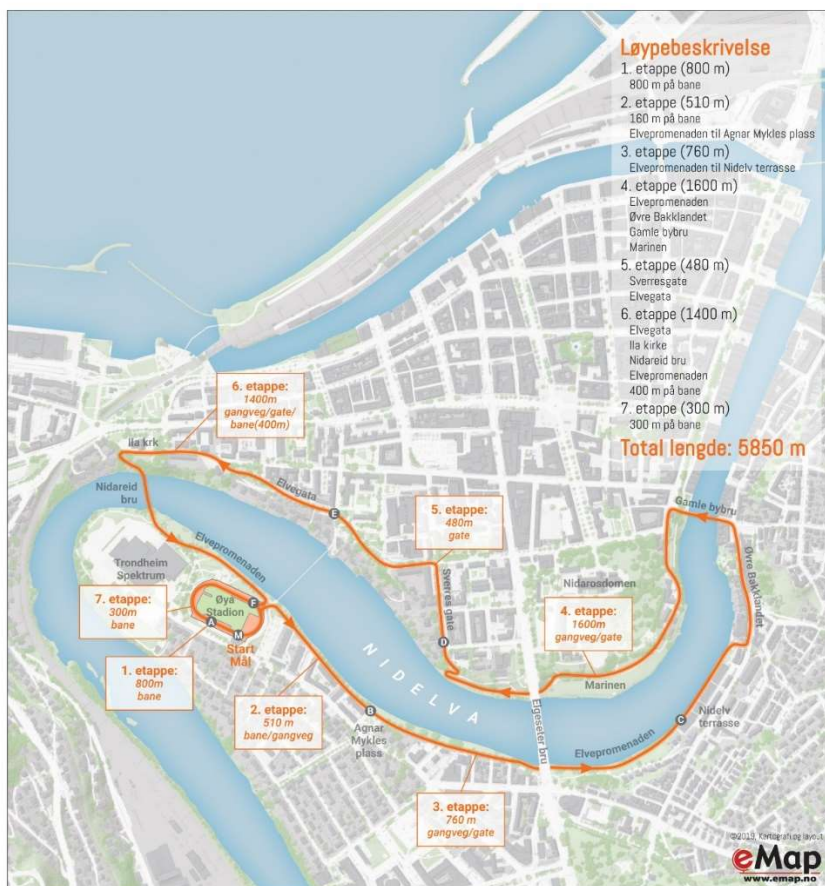

### **Mini Olavstafetten fire etapper for gutter og jenter fra 8år til og med 10år:**

A0: Mix: 8 til og med 10år.

Total lengde 500m på bane:

1. etappe: 100m
2. etappe 50m
3. etappe 200m
4. etappe 150m

# Olavstafetten

løypekart